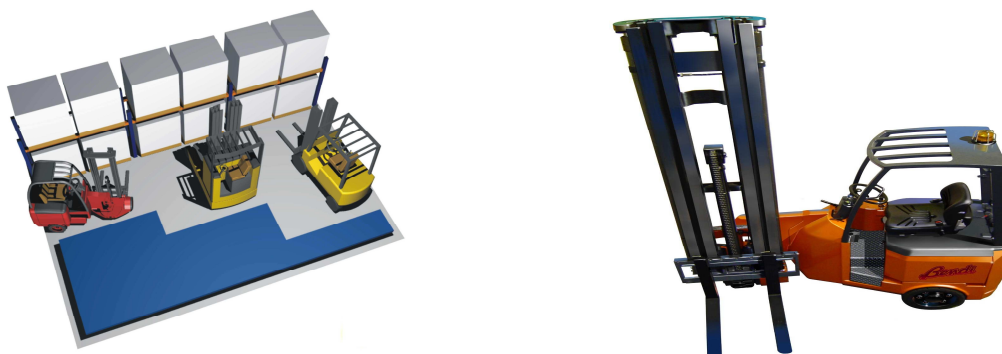

VOTRE PARTENAIRE LOGISTIQUE

MATERIELS NEUFS OU OCCASIONS : *entretien et SAV toutes marques*
Vente, location, financement...

TRANSPALETTES GERBEURS CHARIOTS ELEVATEURS **HYSTER**

CHARIOTS SPECIAUX ARTICLES 1800 mm de largeur d'allée **BENDI**

GIFFARD MANUTENTION
ZI rue de la Mainguais
44470 Carquefou

Tel : 02 40 30 08 88 – Fax : 02 40 30 27 44
Messagerie : info@giffardmanutention.fr

NACELLES ELEVATRICES HAULOTTE

RAYONNAGE : à palettes, léger, cantilever, à archives, plateforme...